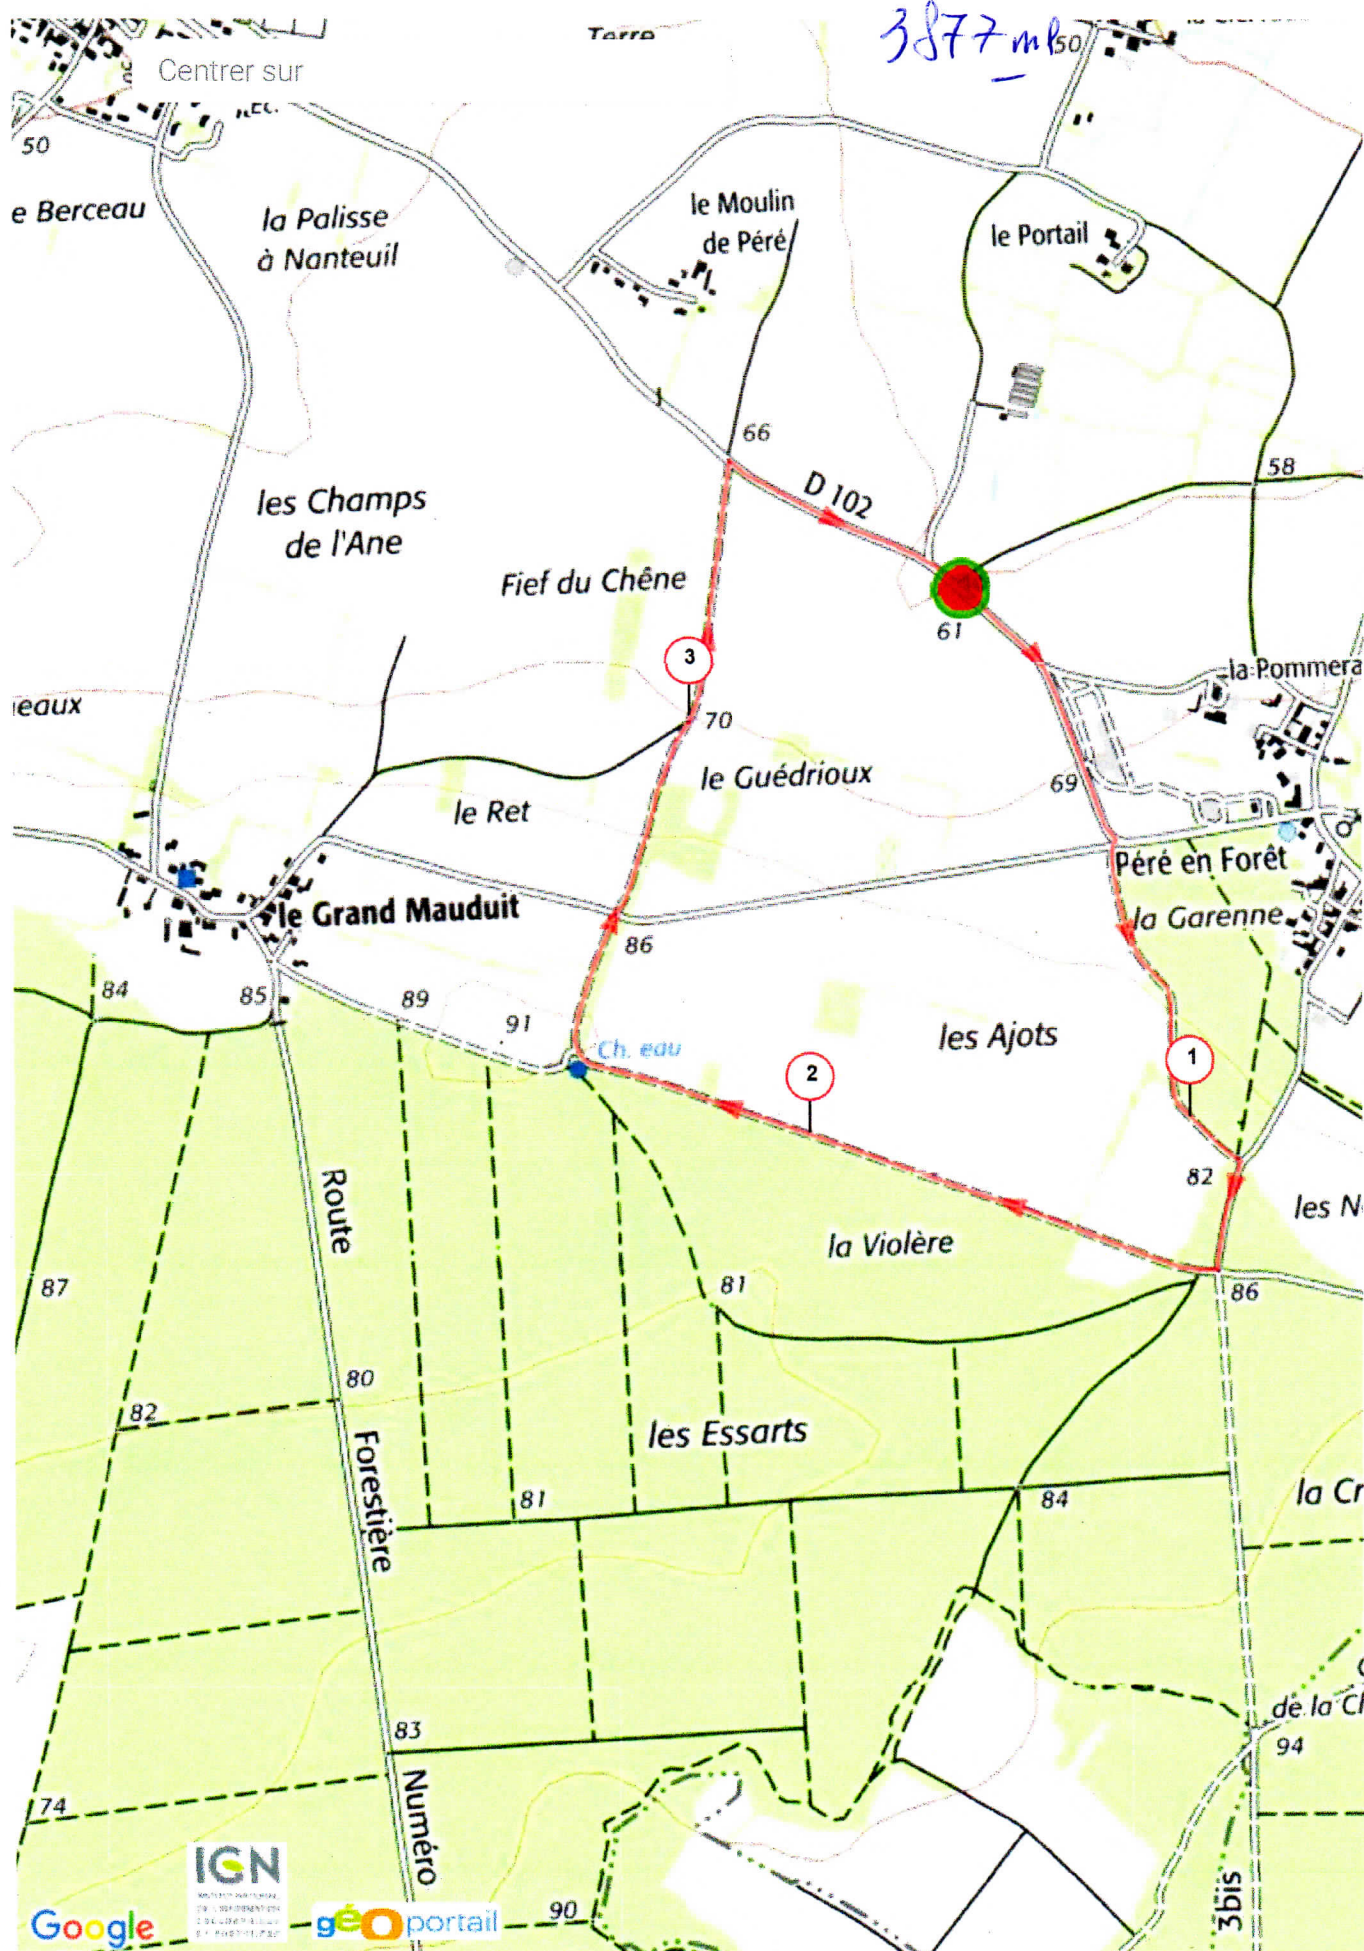

Le droit de reproduction est strictement réservé à un usage personnel et privé. Lors de la pratique de votre activité, veill

3877 m/50

min 58 m

max 90 m