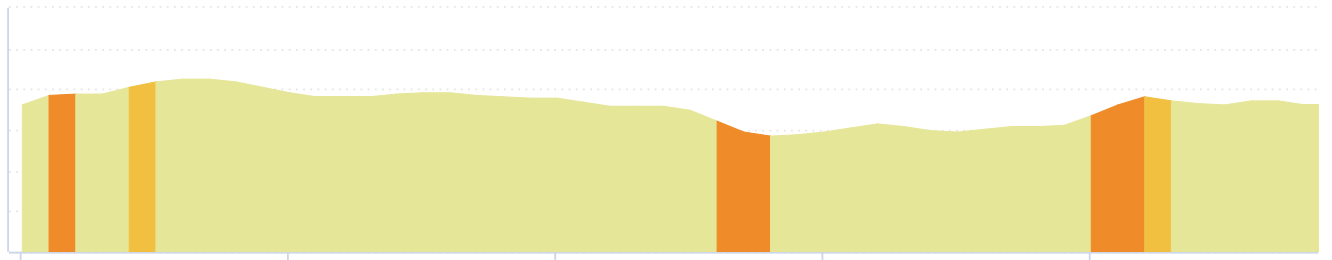

8272219 | Marche | Montailion - 4.7 km

Thorigné -> Thorigné

↔ 4.752 km ⬆ 60 m ⬇ 60 m ⬆ 86 m ⬆ 128 m

<5% <7% <10% <15% >15%

Leaflet | © IGN France ign.fr

à Vent 200 m

Le droit de reproduction est strictement réservé à un usage personnel et privé. Lors de la pratique de votre activité, veuillez à respecter les propriétés et chemins privés.