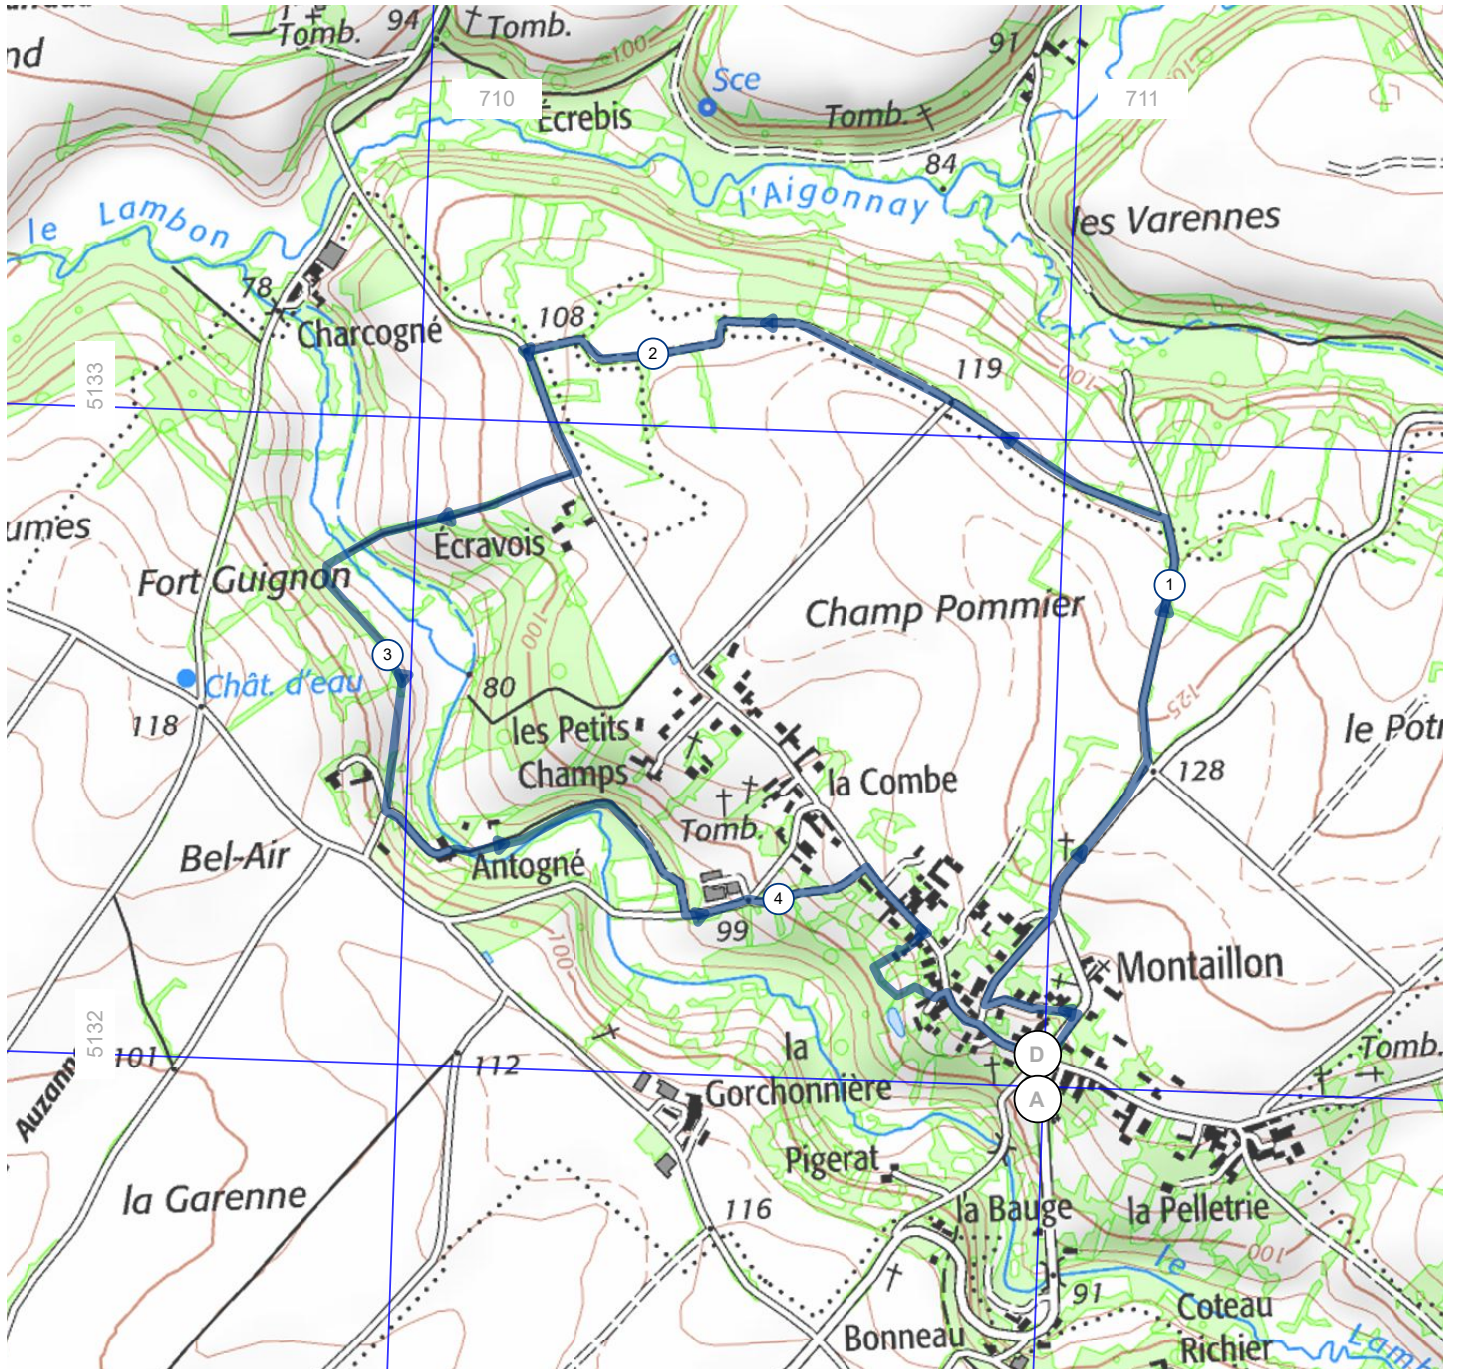

8272219 | Marche | Montailion - 4.7 km

Thorigné -> Thorigné

↔ 4.752 km ⬆ 60 m ⬇ 60 m ⬆ 86 m ⬆ 128 m

<5% <7% <10% <15% >15%

Leaflet | © IGN France ign.fr

à Vent 200 m

Le droit de reproduction est strictement réservé à un usage personnel et privé. Lors de la pratique de votre activité, veuillez à respecter les propriétés et chemins privés.

© 2018 Openrunner