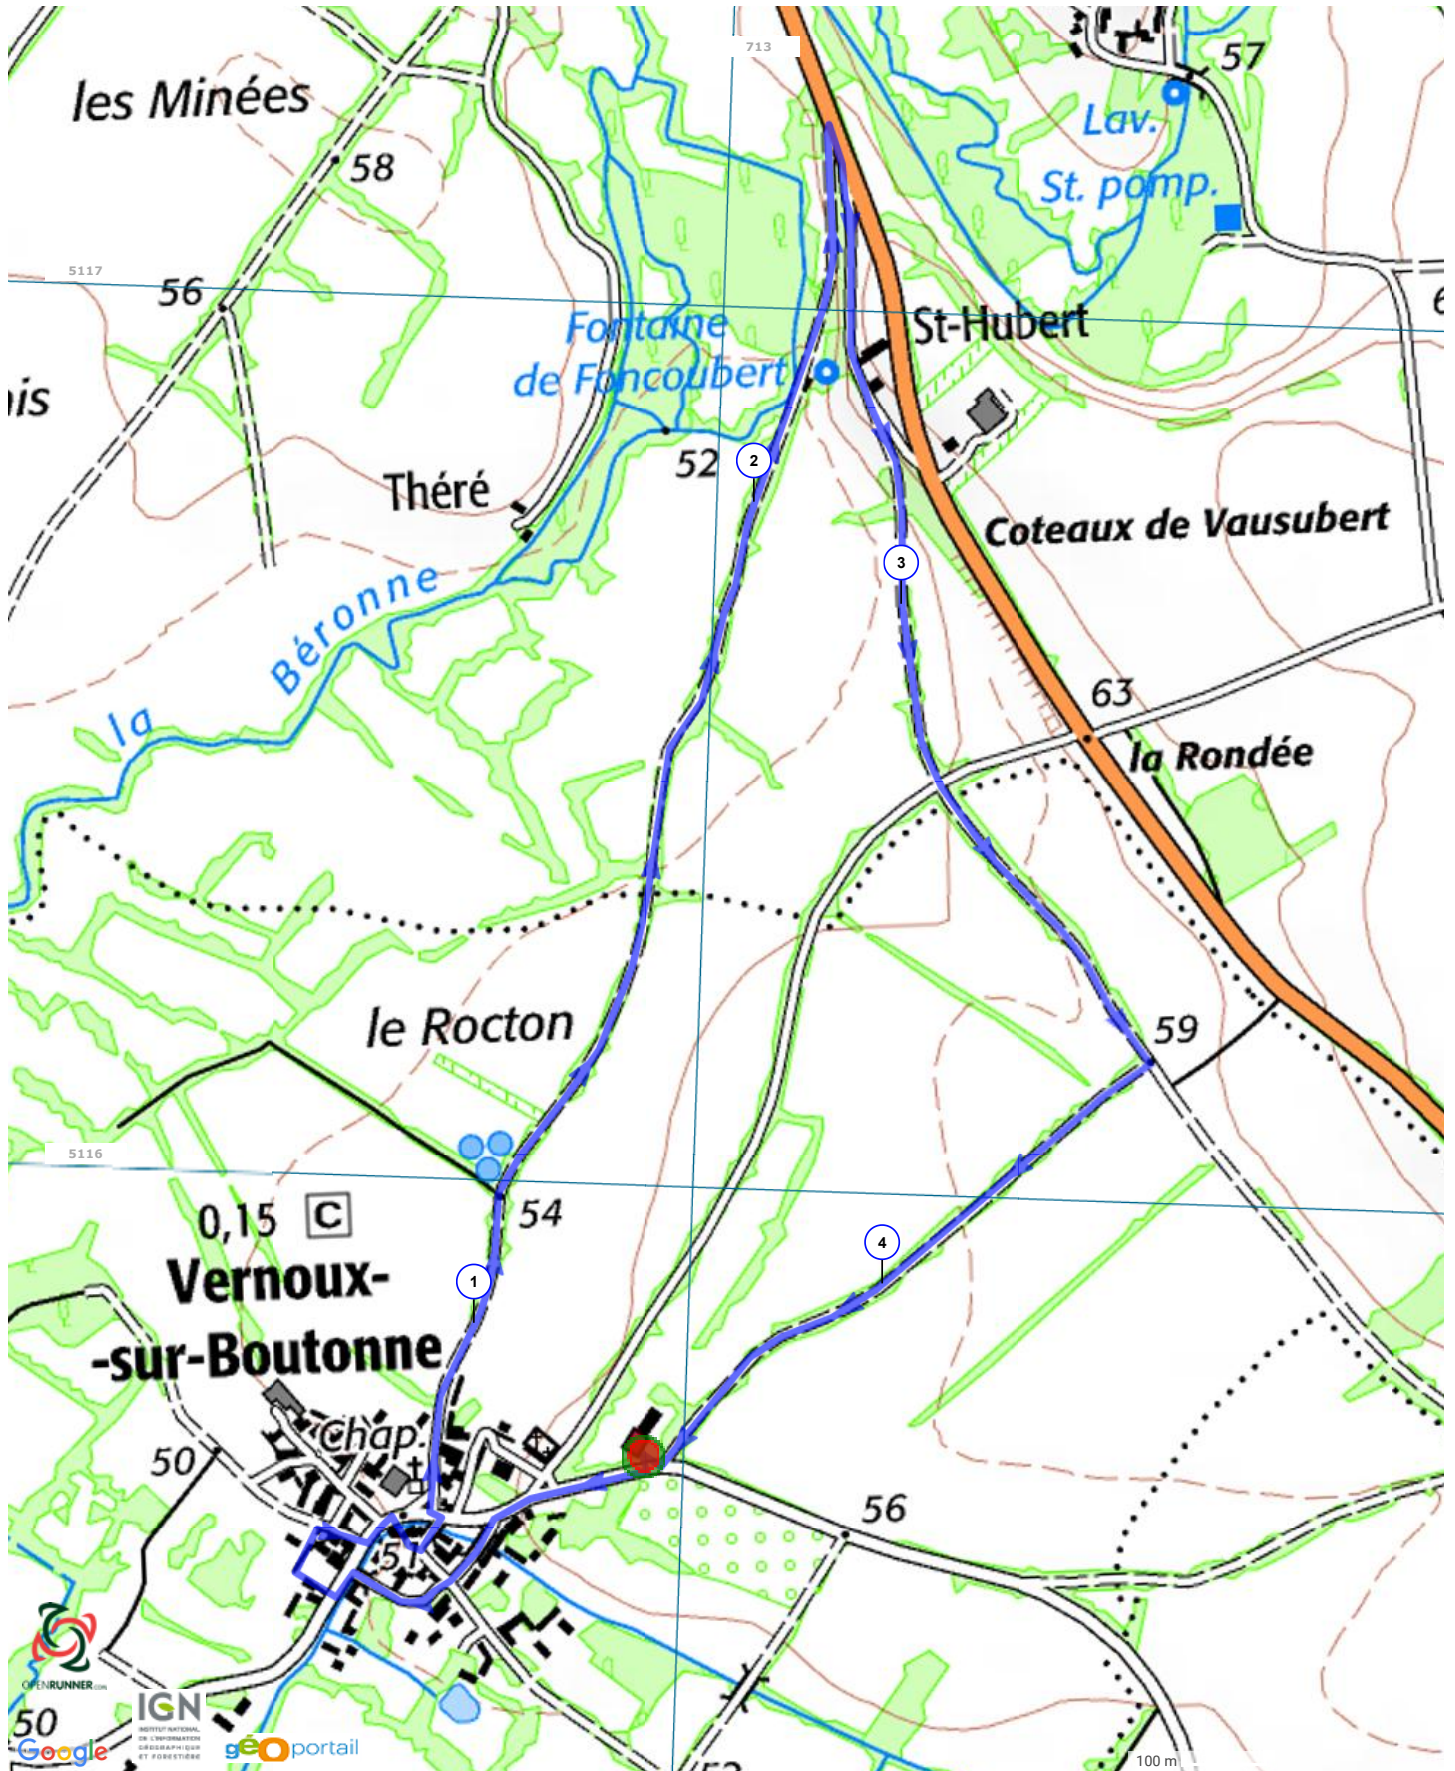

Le droit de reproduction est strictement réservé à un usage personnel et privé. Lors de la pratique de votre activité, veuillez à respecter les propriétés et chemins privés.

©2017 www.openrunner.com Parcours n°5847776 - Vernoux-sur-Boutonne - La fontaine de Foncoubert 4.3 km - Marche, 4.357 (km) : Vernoux-sur-Boutonne -> Vernoux-sur-Boutonne

Départ: Salle polyvalente