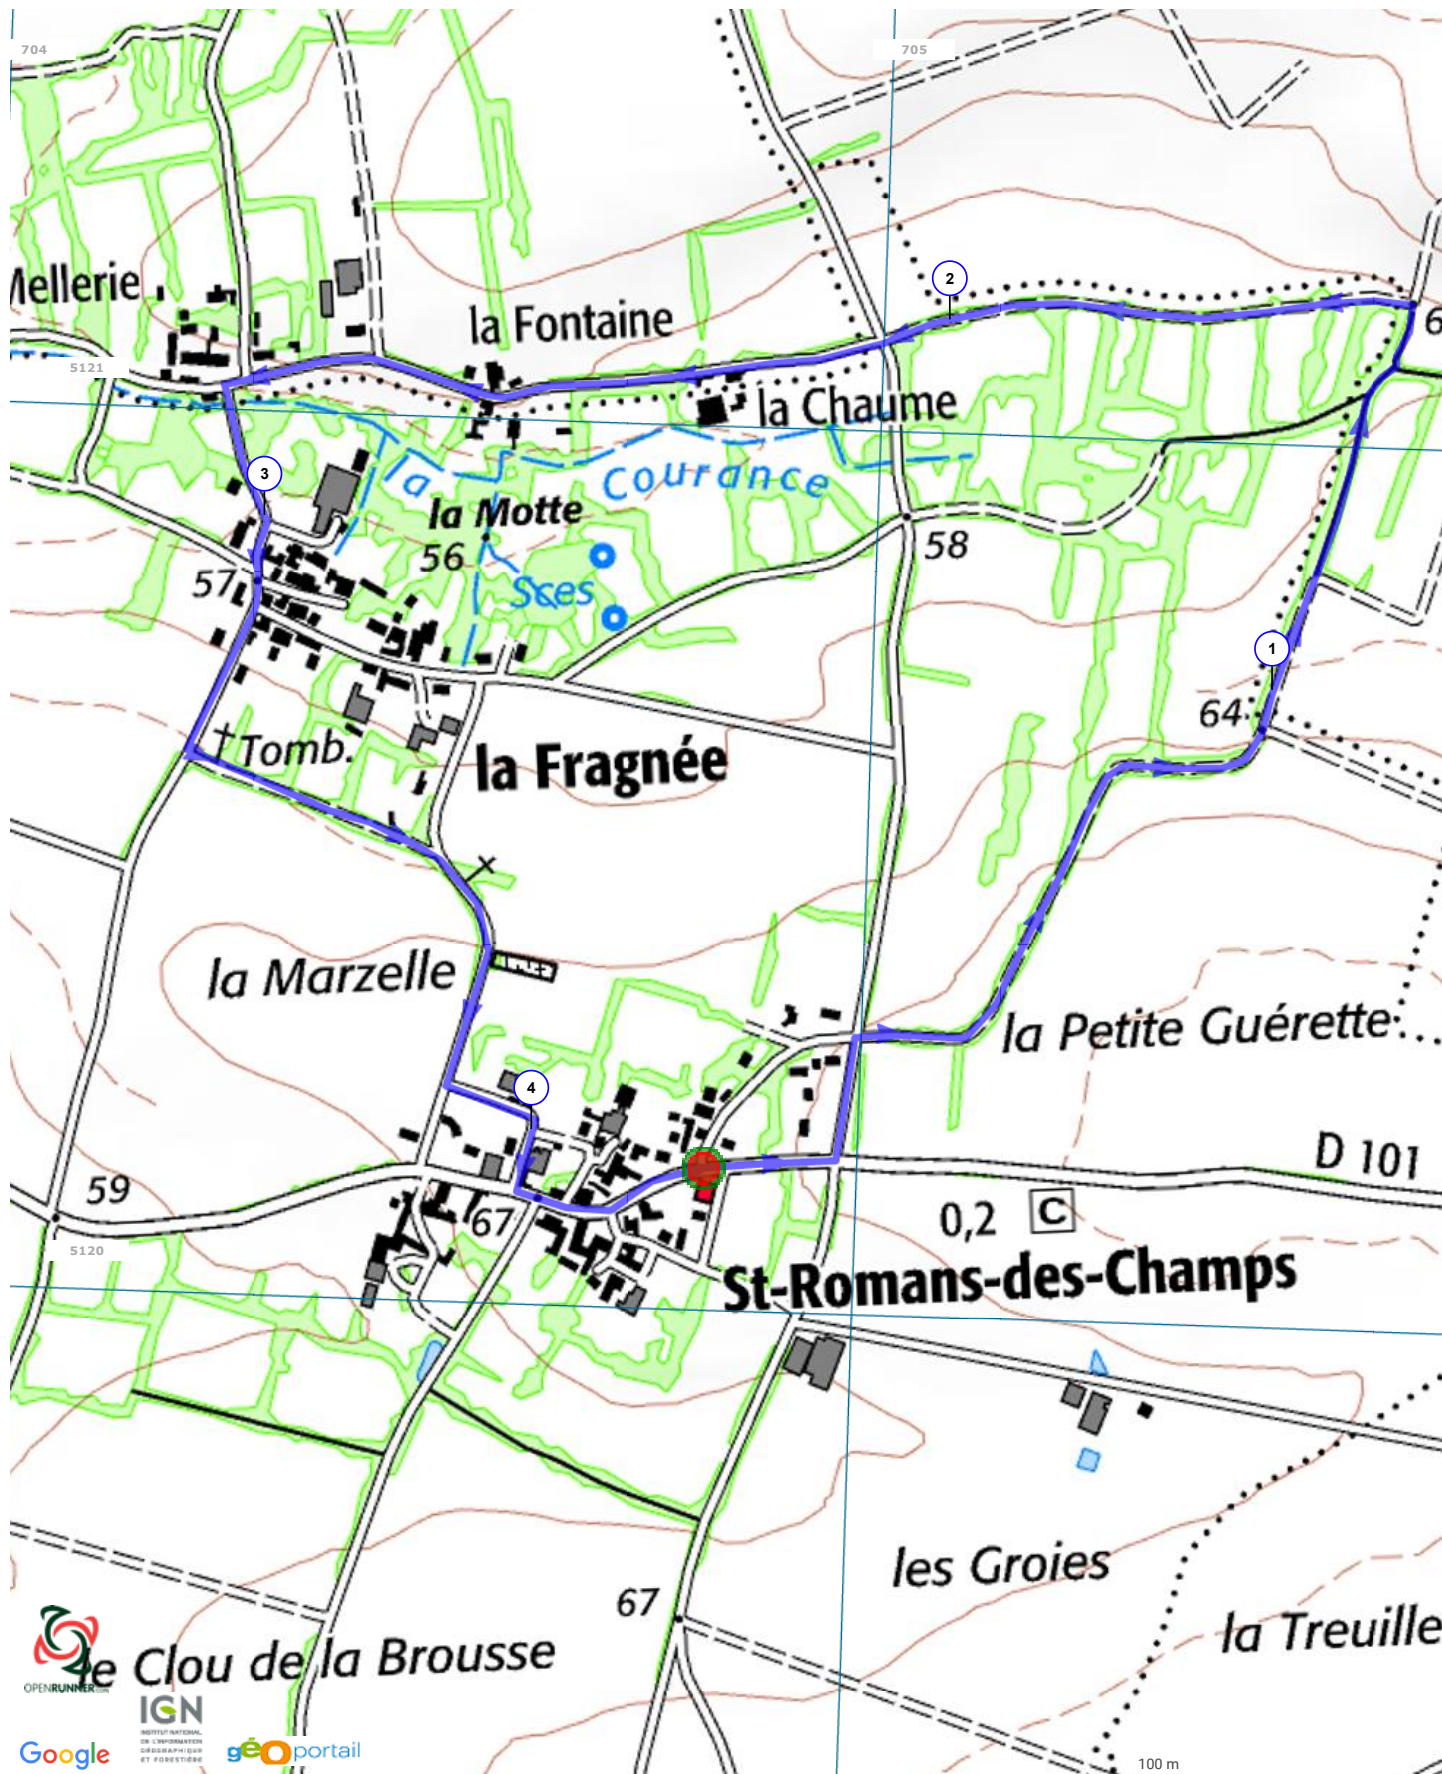

Le droit de reproduction est strictement réservé à un usage personnel et privé. Lors de la pratique de votre activité, veuillez à respecter les propriétés et chemins privés.

©2017 www.openrunner.com Parcours n°4933188 - St Romans des Champs - La fontaine - 4.3 km - Marche, 4.3 (km) : Saint-Romans-des-Champs -> Saint-Romans-des-Champs

Départ: Mairie