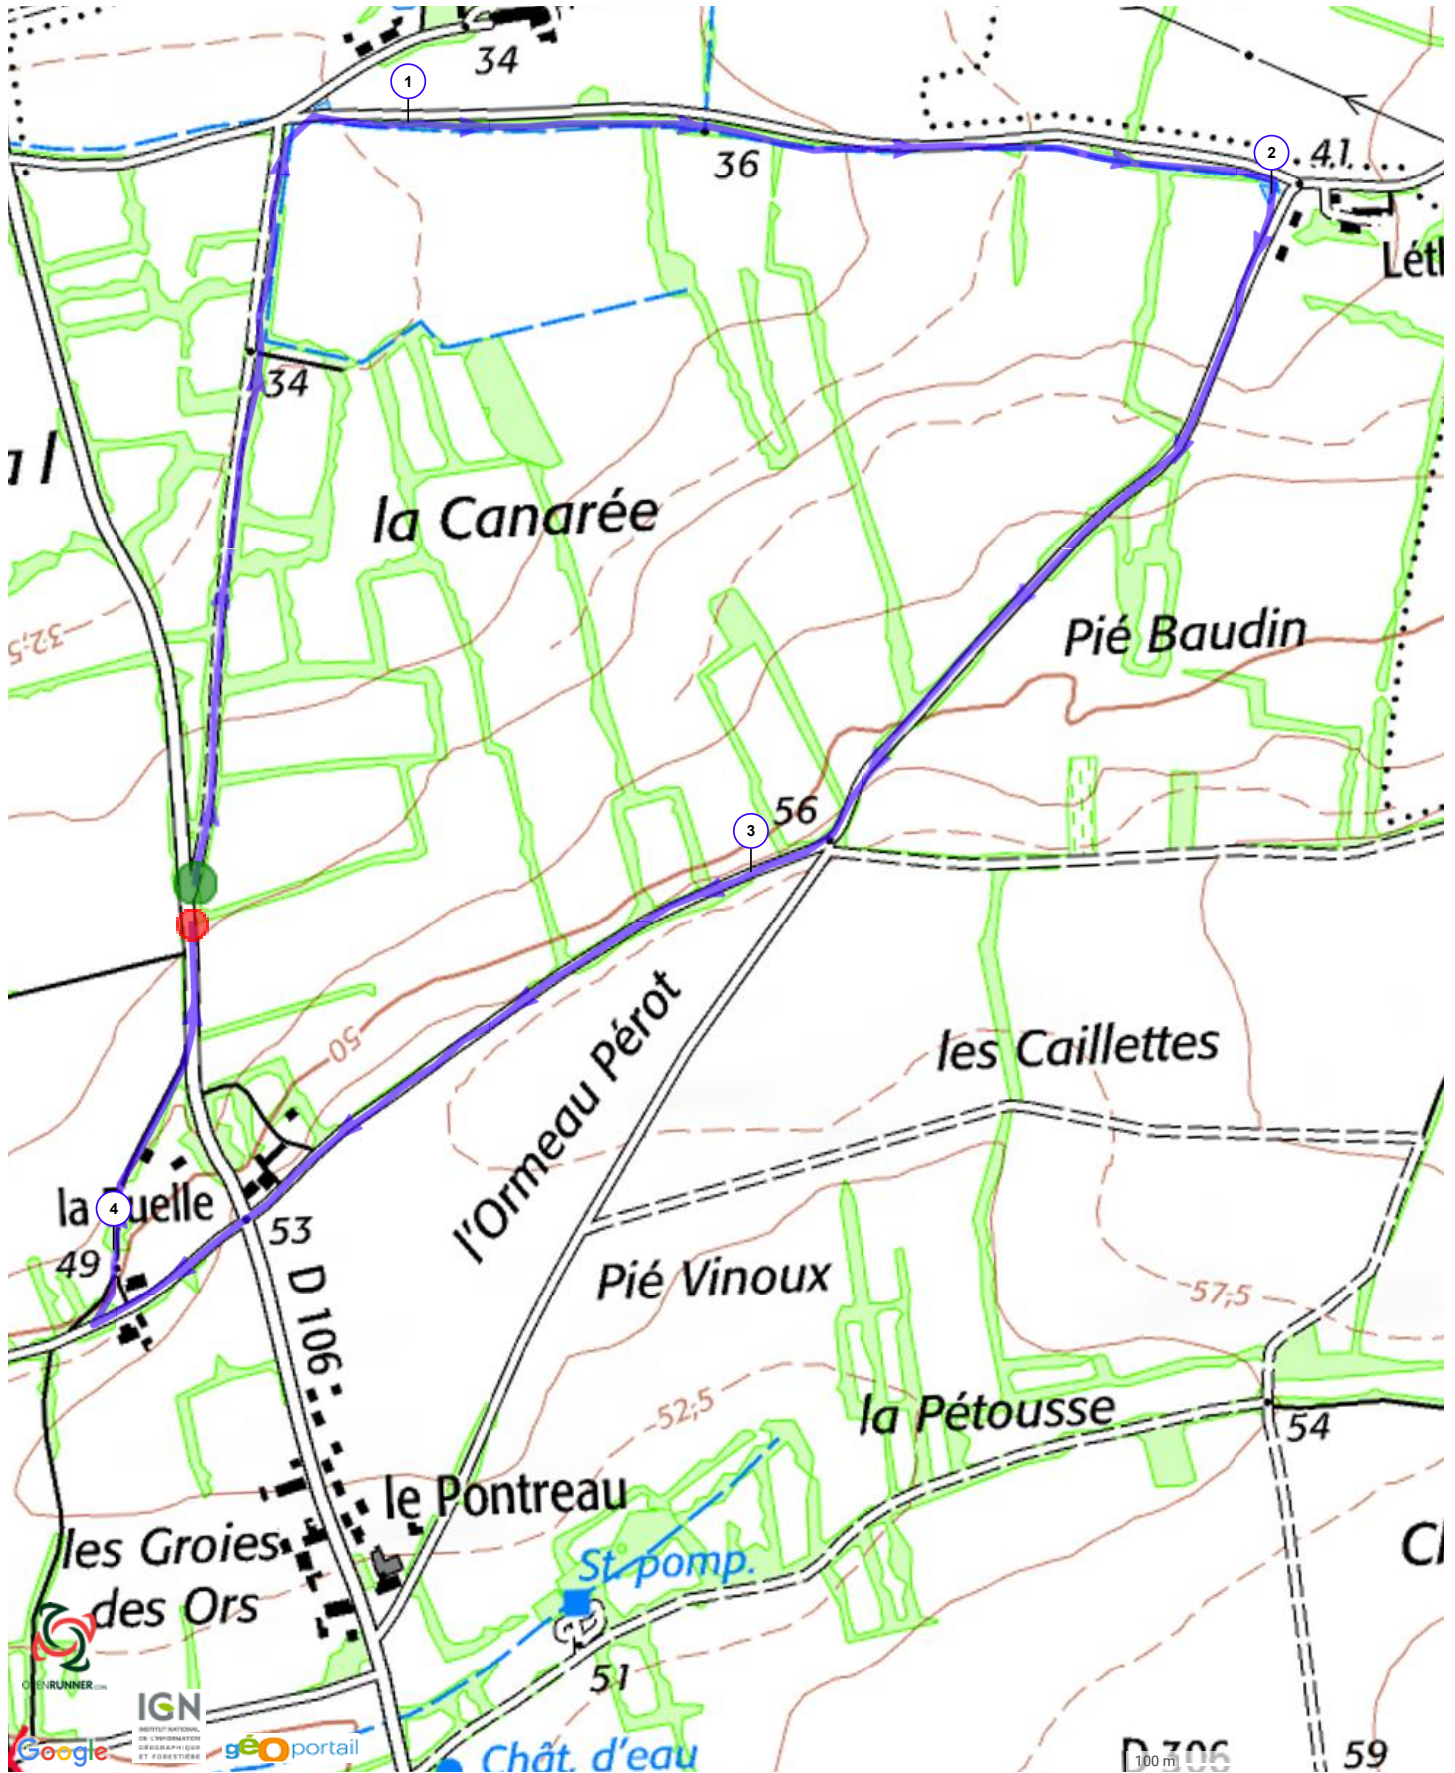

Le droit de reproduction est strictement réservé à un usage personnel et privé. Lors de la pratique de votre activité, veuillez à respecter les propriétés et chemins privés.

©2017 www.openrunner.com Parcours n°7011483 - FORS - l'Ether - Marche, 4.389 (km) : Fors -> Fors

Départ: Parking de l'alambic (route de Niort)