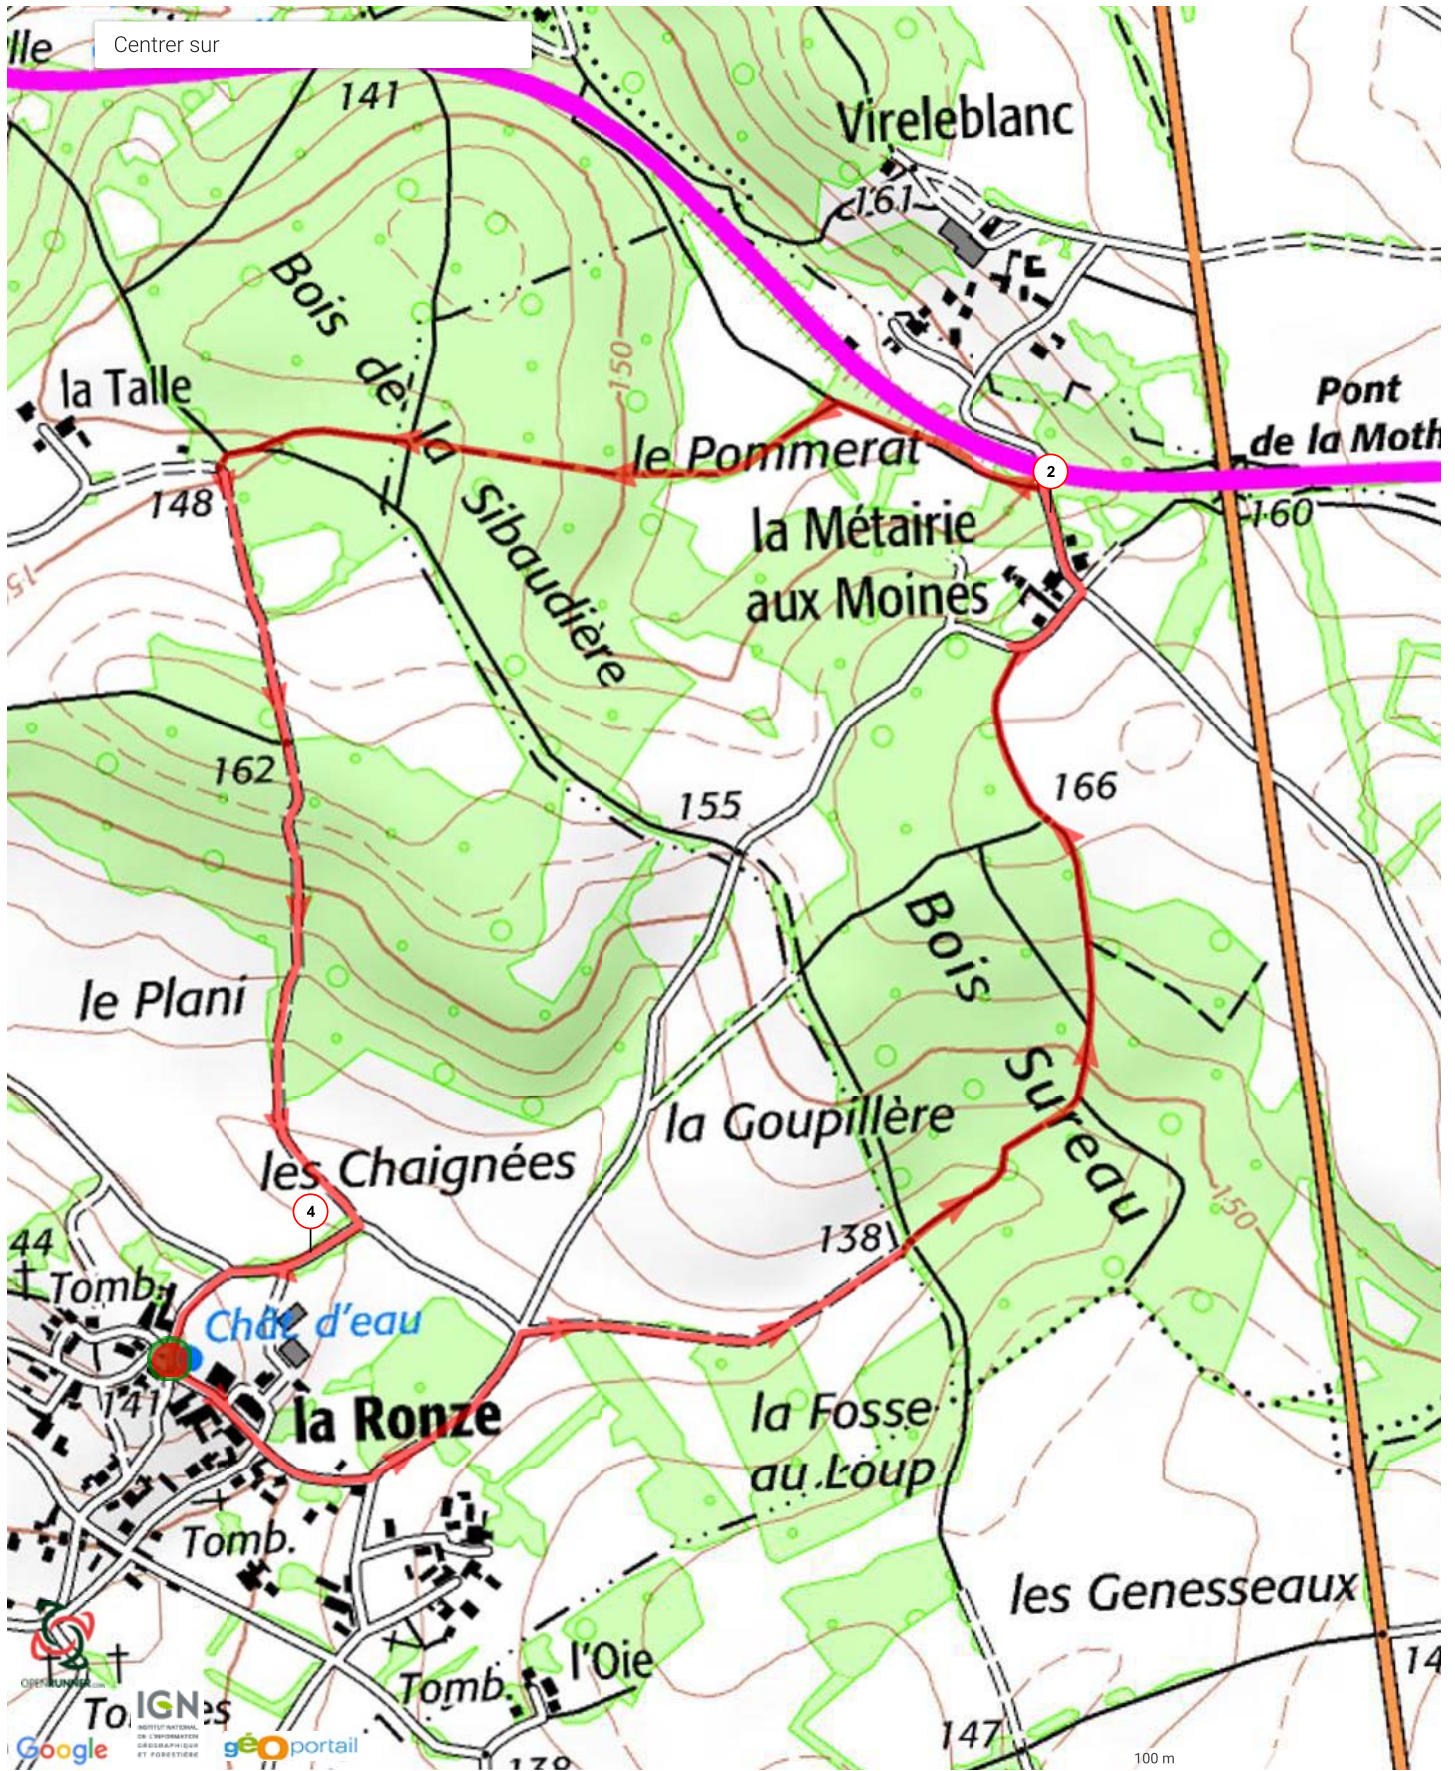

Le droit de reproduction est strictement réservé à un usage personnel et privé. Lors de la pratique de votre activité, veuillez à respecter les propriétés et chemins privés.

©2017 www.openrunner.com Parcours n°8064806 - La Ronze - Marche, 4.225 (km) : Celles-sur-Belle -> Celles-sur-Belle